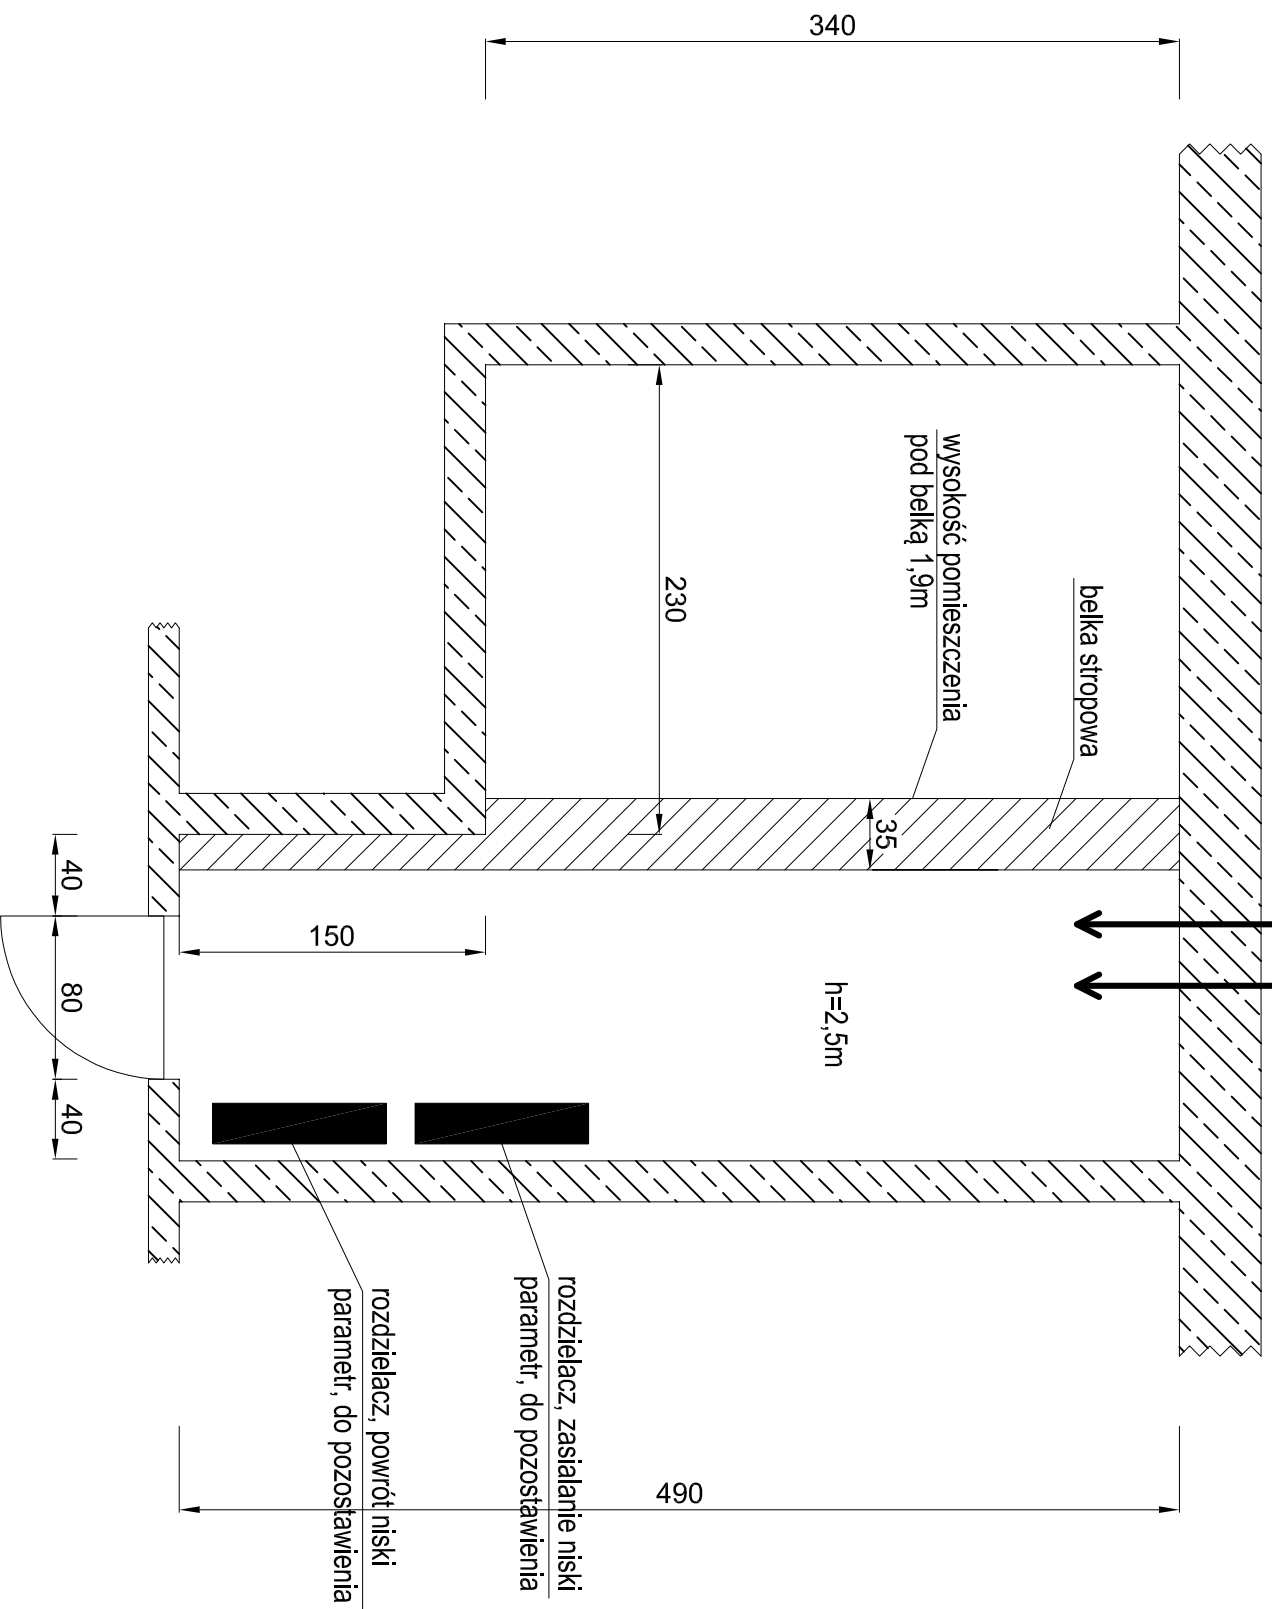

Węzeł ciepłny ul. 9 maja 6

wejście wysokich parametrów

UWAGA: wymiana zaworów oddinających Dn40 na wejściu wysokich parametrów do pomieszczenia