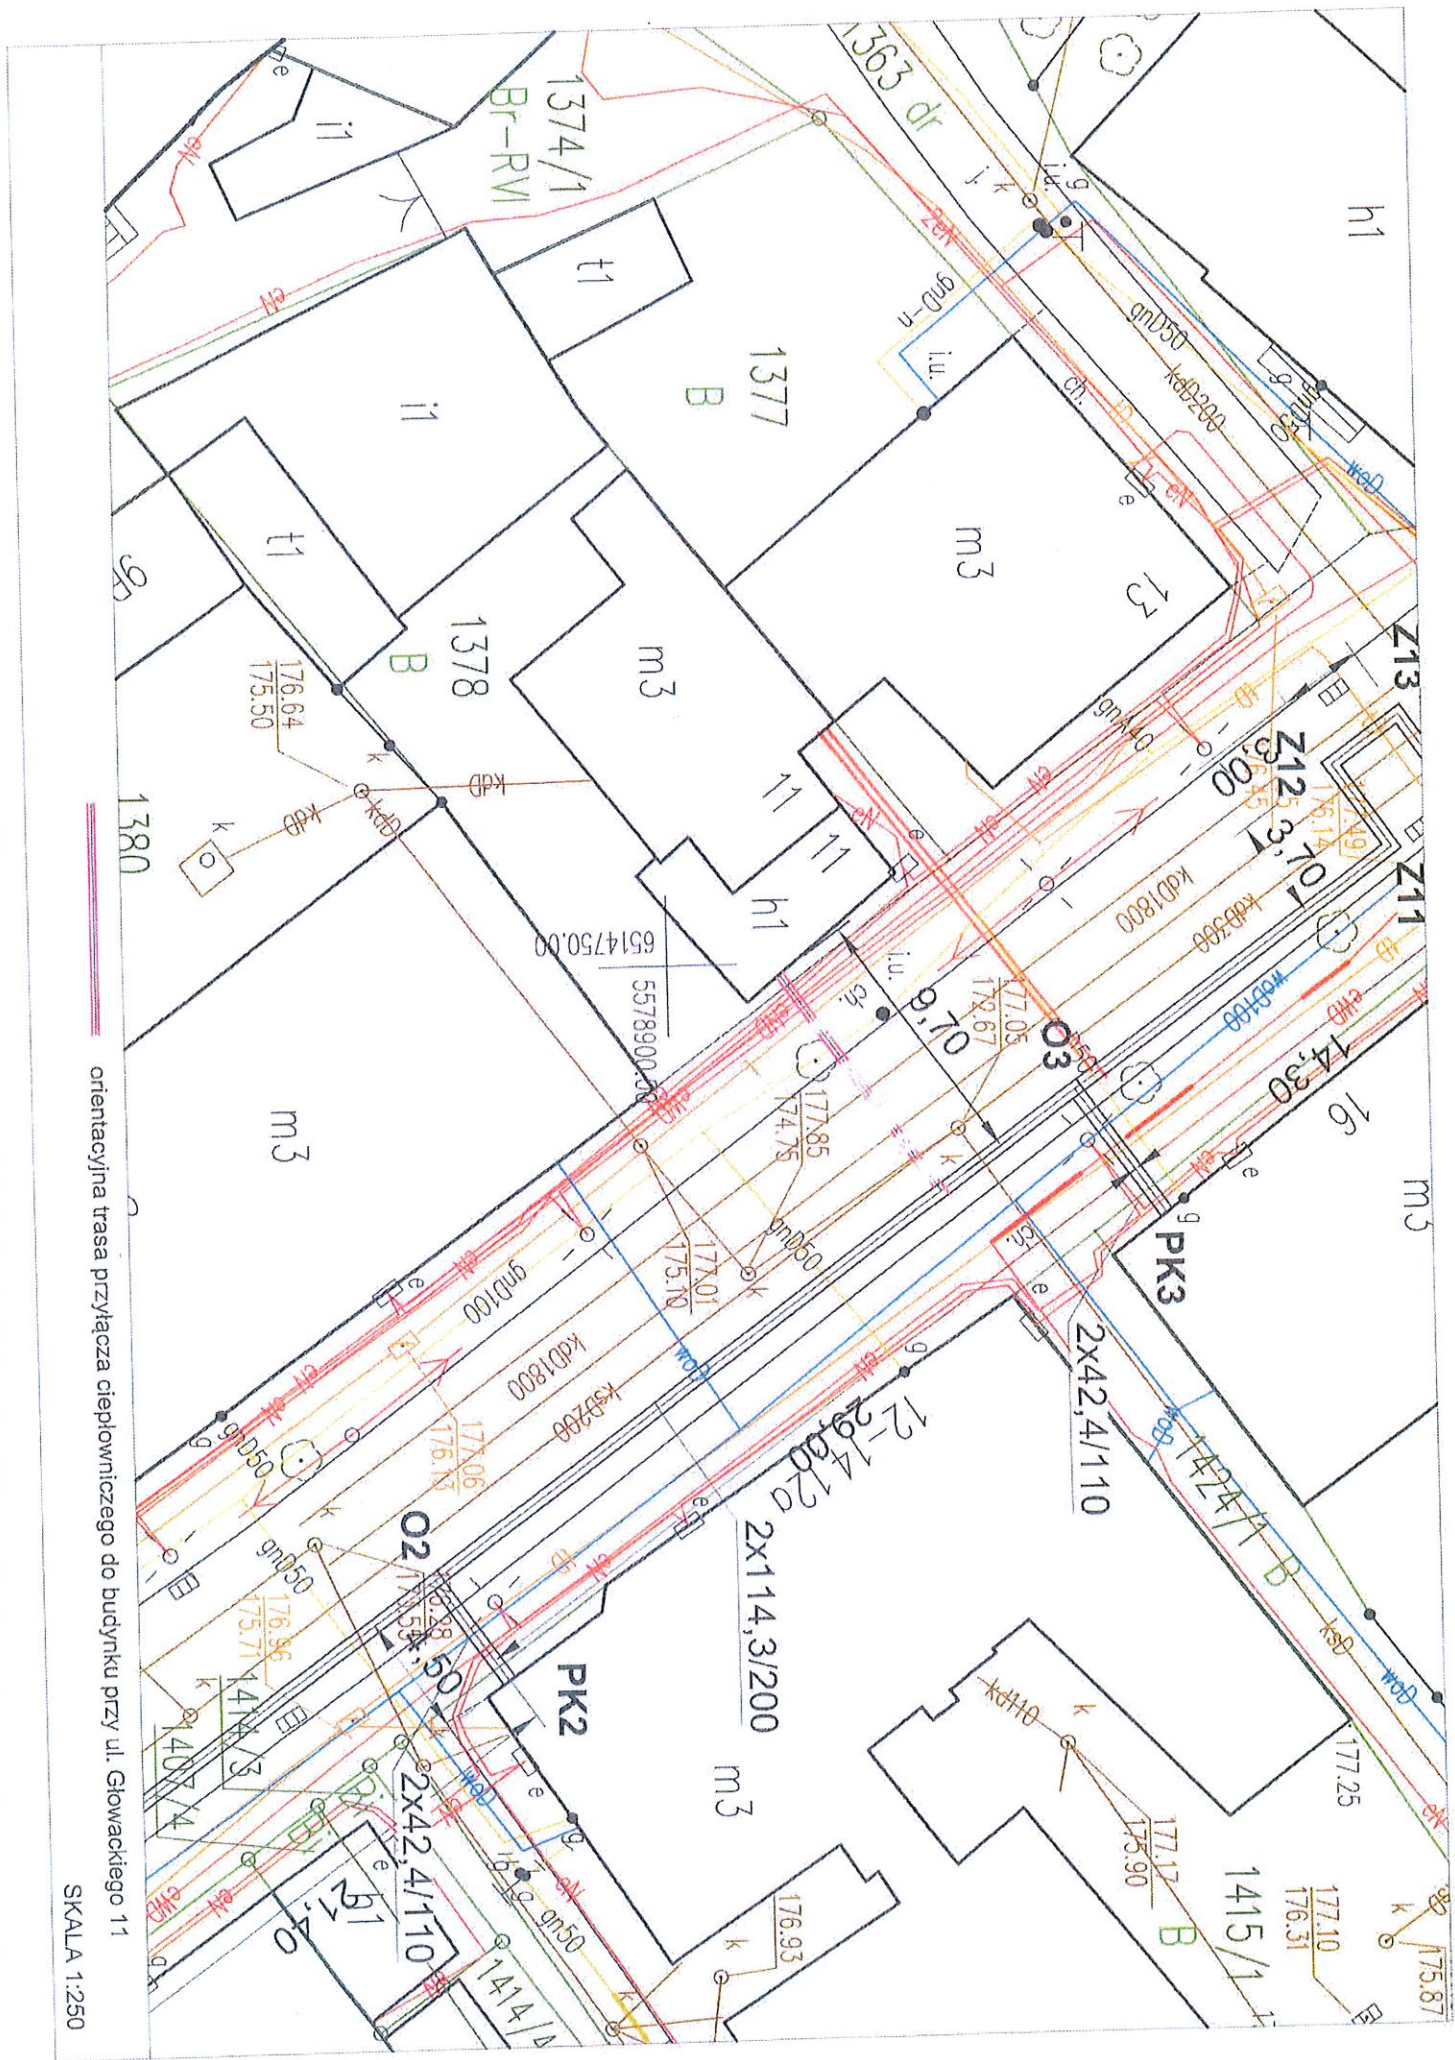

przylącze do budynku ul. Dworcowa 1

przyłącza do budynków ul. Grunwaldzka 9 i 11

przyłącze do budynku ul. Grunwaldzka 13

# ŁĄCZY ARKUSZ MAPY NR 2

przyłącze do budynku ul. Grunwaldzka 29

orientacyjna trasa przyłącza ciepłowniczego do budynku przy ul. Głowackiego 11

SKALA 1:250