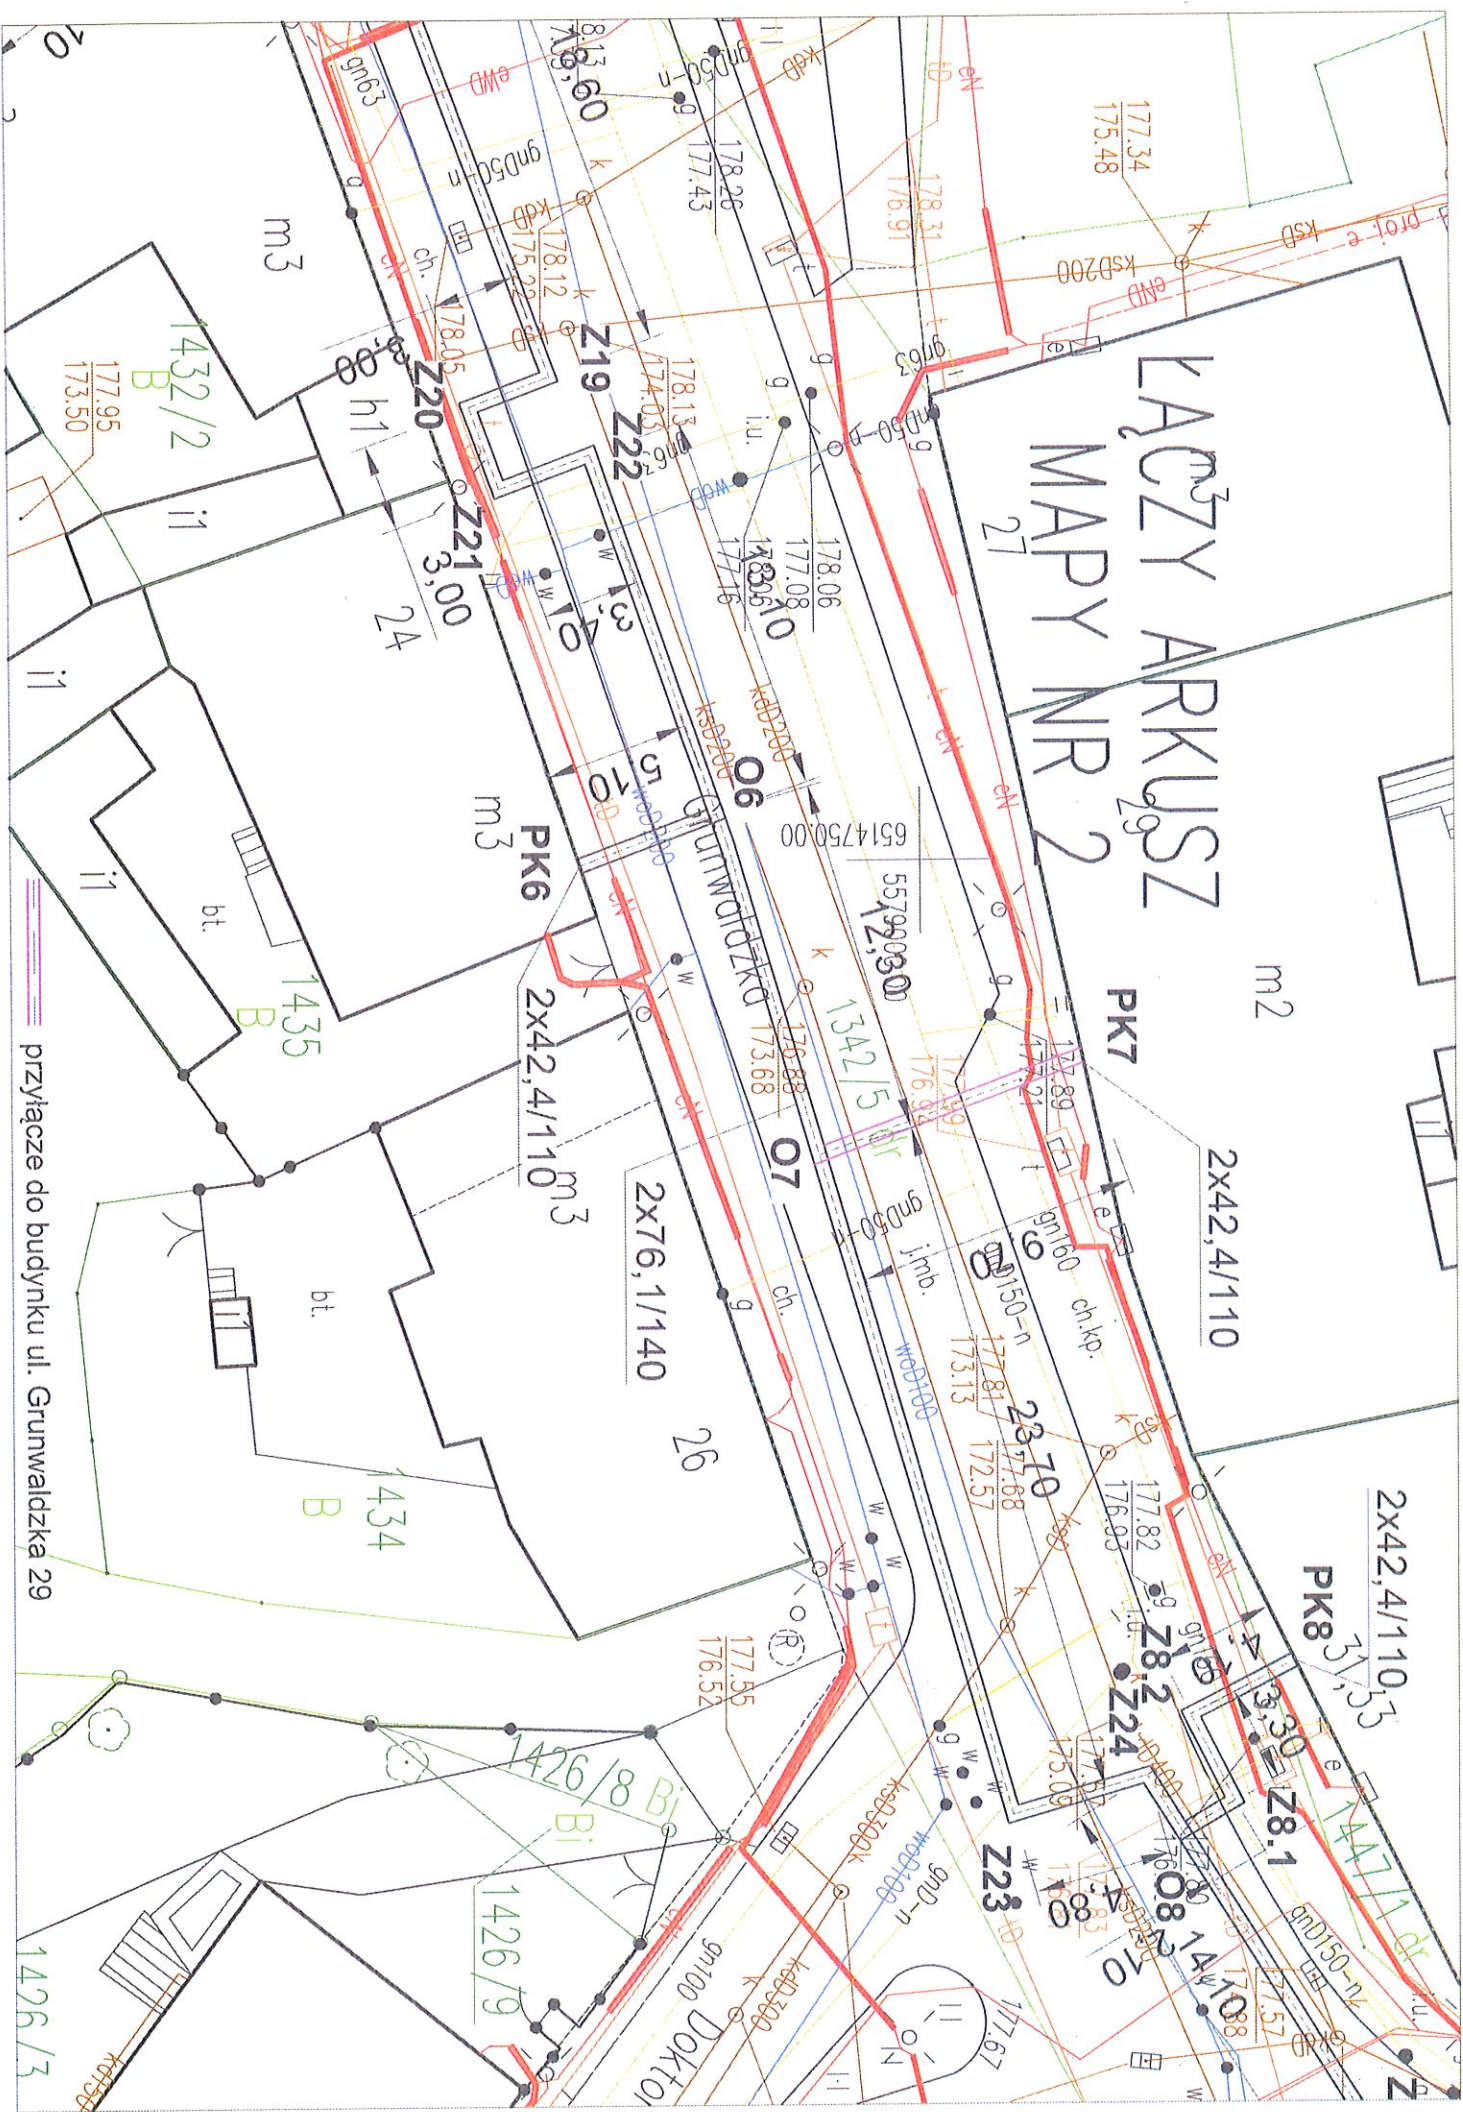

przylącze do budynku ul. Dworcowa 1

przyłącza do budynków ul. Grunwaldzka 9 i 11

przyłącze do budynku ul. Grunwaldzka 13

# ŁĄCZY ARKUSZ MAPY NR 2

przyłącze do budynku ul. Grunwaldzka 29

orientacyjna trasa przyłącza ciepłowniczego do budynku przy ul. Głowackiego 11

SKALA 1:250