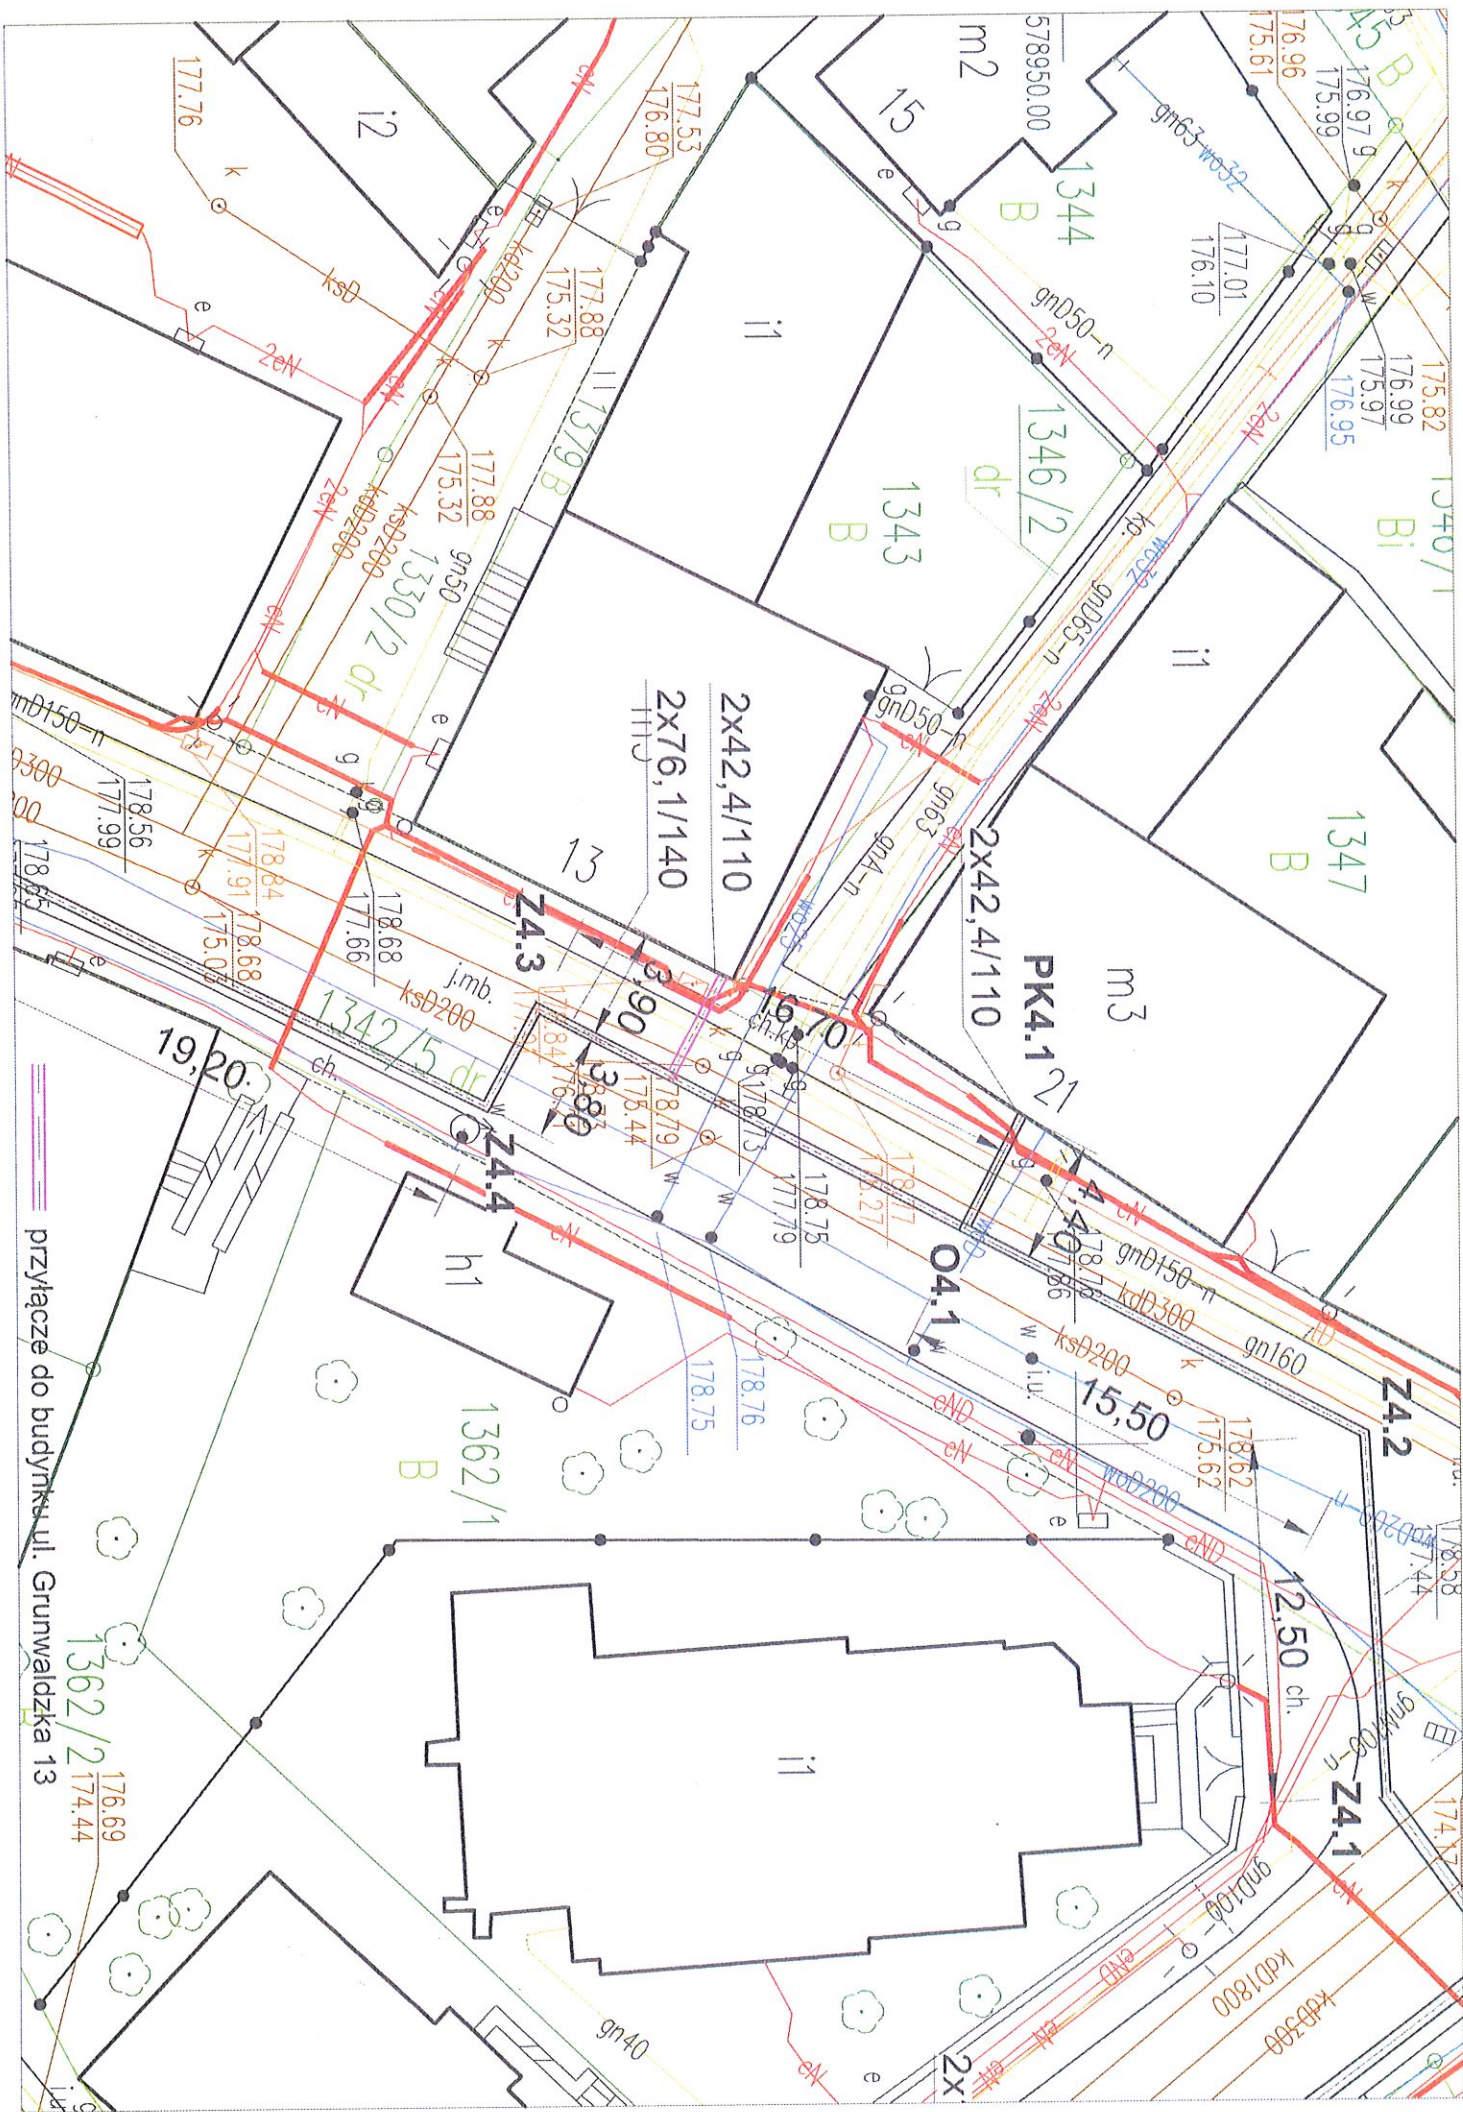

przylącze do budynku ul. Dworcowa 1

przyłącza do budynków ul. Grunwaldzka 9 i 11

przyłącze do budynku ul. Grunwaldzka 13

# ŁĄCZY ARKUSZ MAPY NR 2

przyłącze do budynku ul. Grunwaldzka 29

orientacyjna trasa przyłącza ciepłowniczego do budynku przy ul. Głowackiego 11

SKALA 1:250