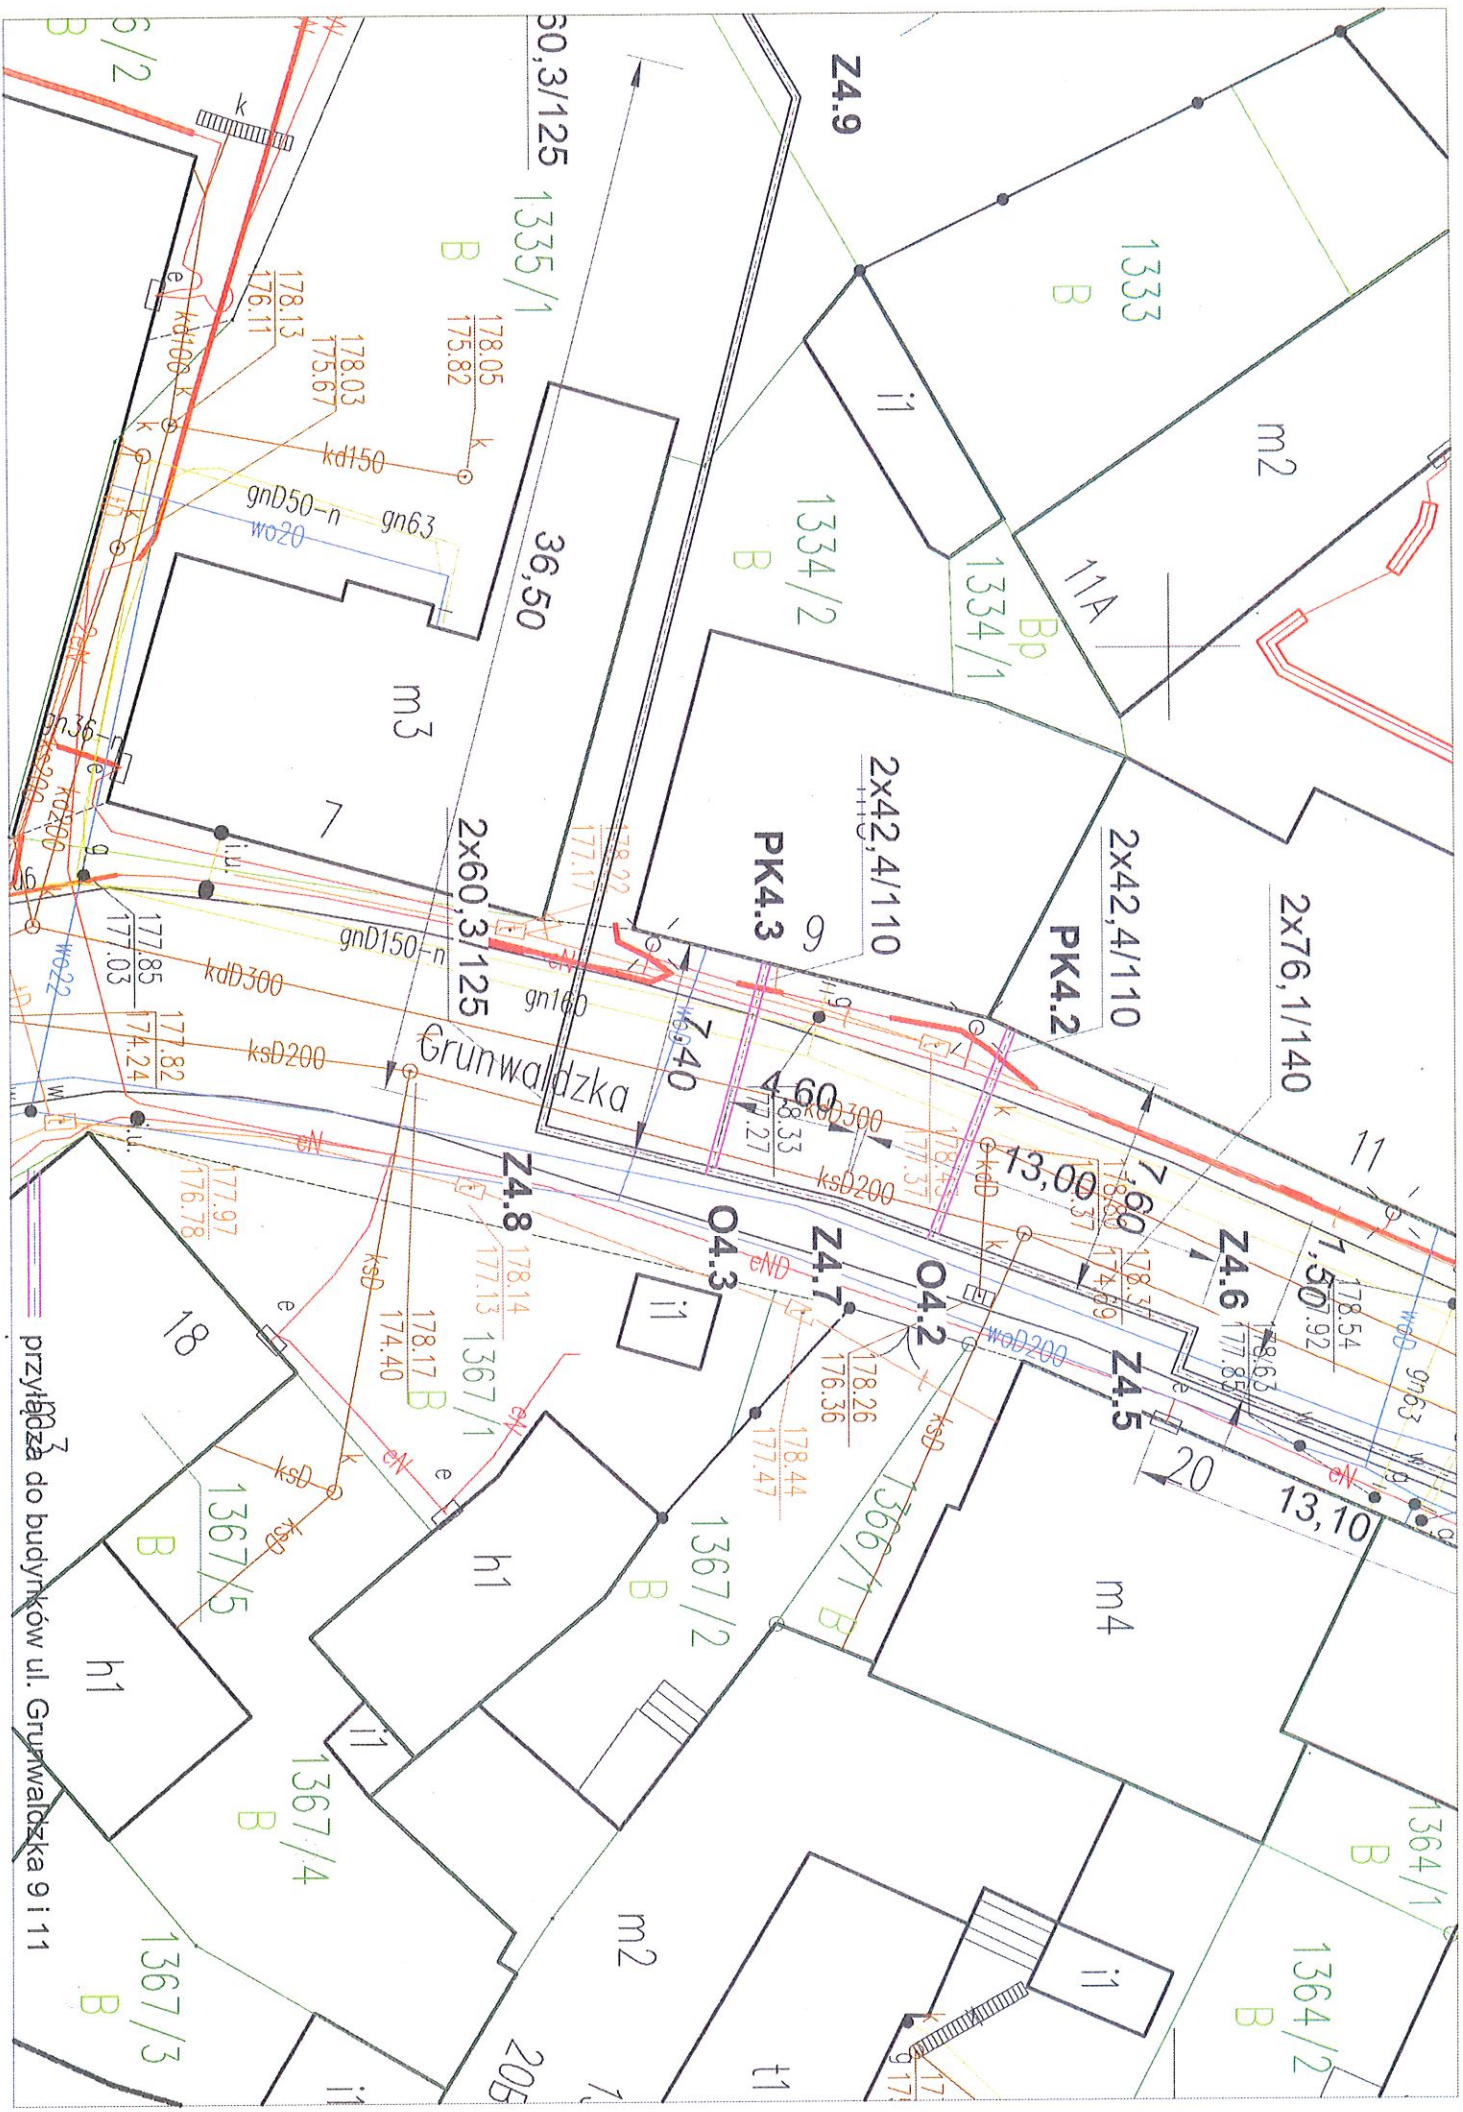

przylącze do budynku ul. Dworcowa 1

przyłącza do budynków ul. Grunwaldzka 9 i 11

przyłącze do budynku ul. Grunwaldzka 13

# ŁĄCZY ARKUSZ MAPY NR 2

przyłącze do budynku ul. Grunwaldzka 29

orientacyjna trasa przyłącza ciepłowniczego do budynku przy ul. Głowackiego 11

SKALA 1:250