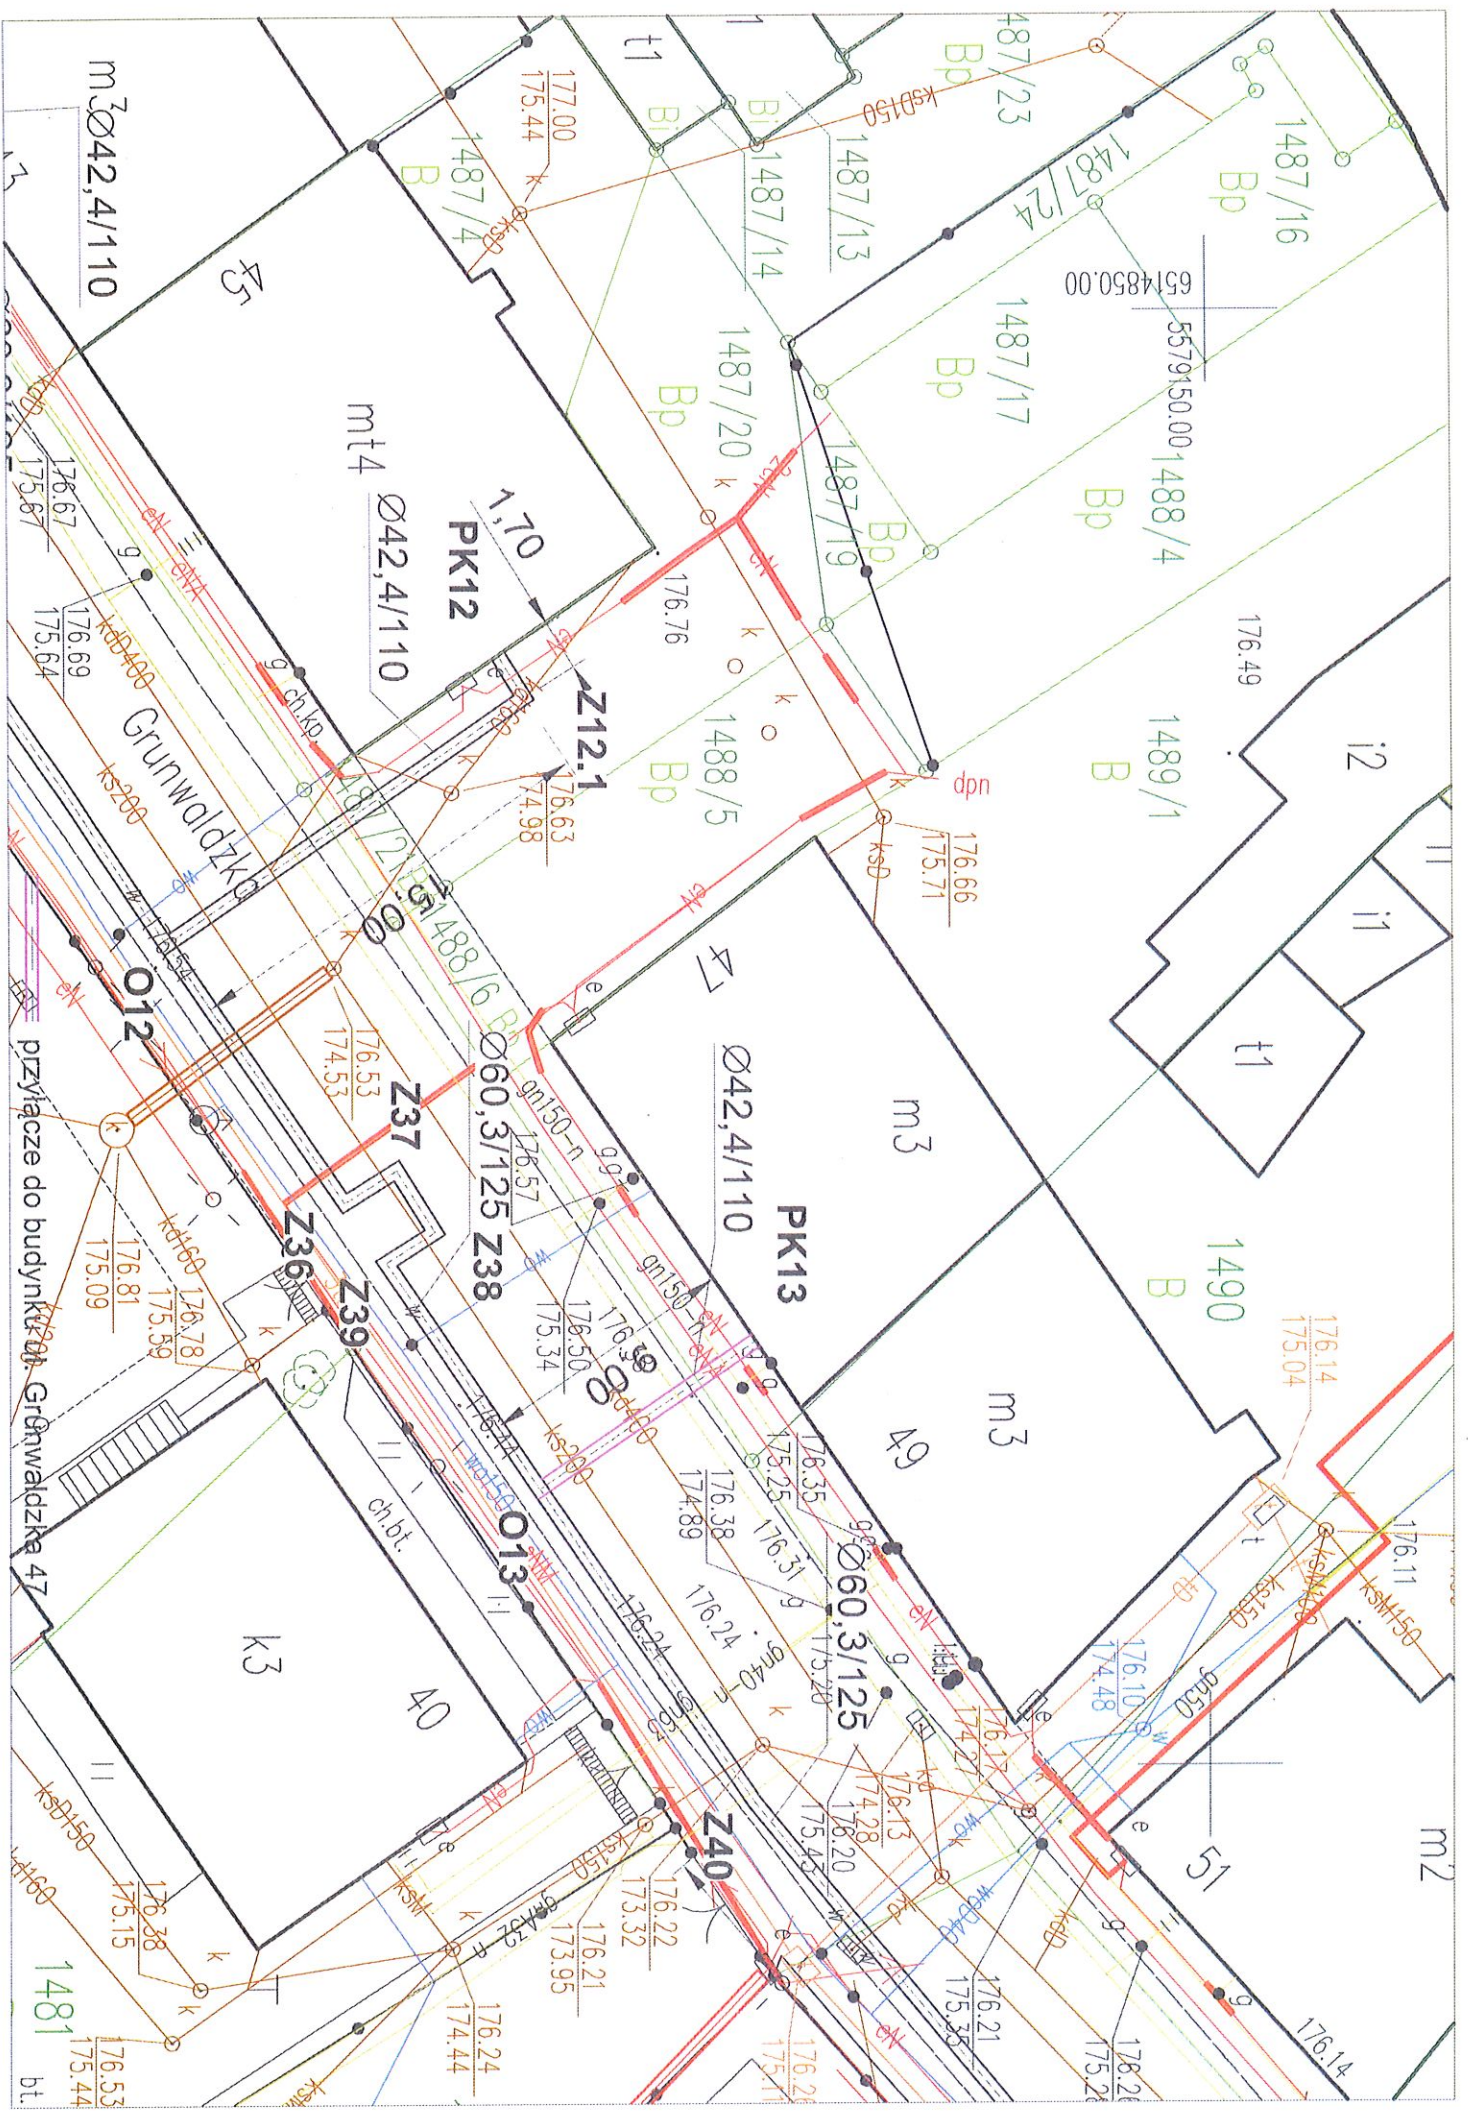

przylącze do budynku ul. Dworcowa 1

przyłącza do budynków ul. Grunwaldzka 9 i 11

przyłącze do budynku ul. Grunwaldzka 13

# ŁĄCZY ARKUSZ MAPY NR 2

przyłącze do budynku ul. Grunwaldzka 29

orientacyjna trasa przyłącza ciepłowniczego do budynku przy ul. Głowackiego 11

SKALA 1:250